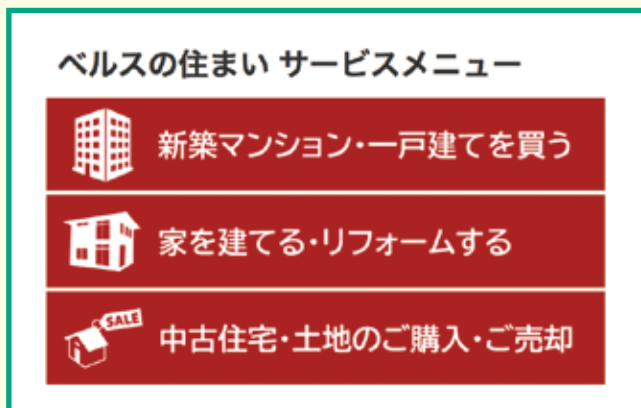

## 紹介カードリクエスト方法

表紙の「ベルスの住まいDigest」専用URLからアクセス

**Step1** ご希望のサービスメニューをクリック。  
特典を受けられる提携会社が多数ございます。

**Step2** 「紹介リクエストフォーム」に必要な項目を入力、送信してください。

※詳しくはサイトでご確認ください。「ご利用ガイド」にてご利用にあたっての注意事項を必ずご確認ください。

株式会社ベルス

0120-923-681