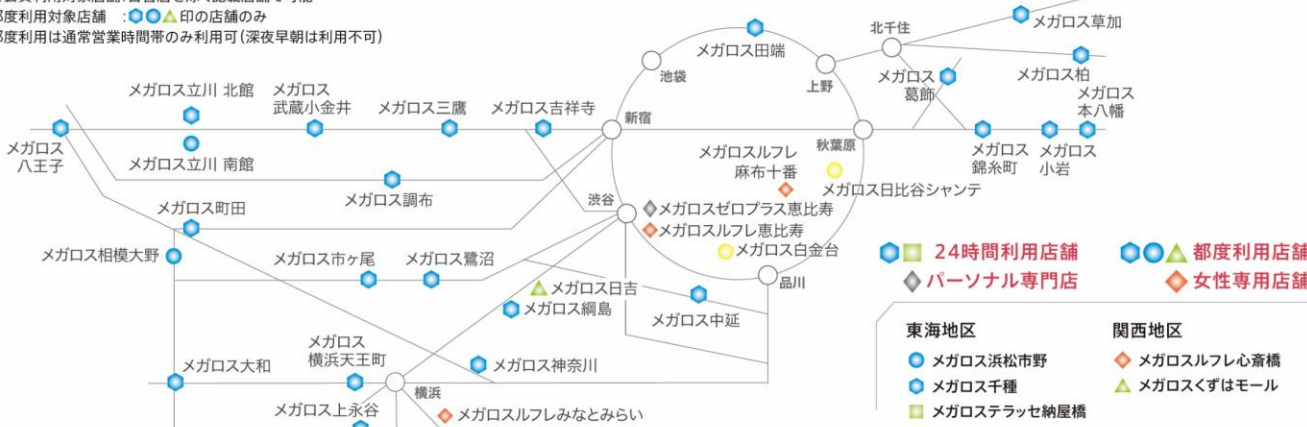

ご対象者様

※16歳以上

組合員・賛助会員、及びその同居ご家族、または組合員職員

※ 組合未加入の方は、組合にご加入をお願いいたします
(ご入会手続き後に、東京社会保険労務士協同組合を辞められた場合、または組合員職員でなくなった場合は、遅滞なく入会店舗にお申し出ください)

施設例

※店舗により施設の仕様が異なります。

ご利用可能店舗

2022年11月1日現在

※月会費利用対象店舗:日吉店を除く記載店舗で可能
※都度利用対象店舗 : ●●●印の店舗のみ
※都度利用は通常営業時間帯のみ利用可(深夜早朝は利用不可)

《メガロスは様々なコンテンツであなたを応援！》

TRAINING

\\ こんな方にオススメ! //

健康増進

ボディメイク

基礎代謝
向上

ジム